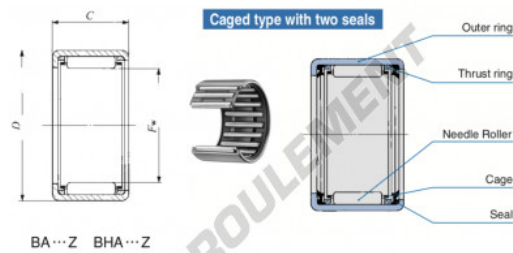

## Douille à aiguilles BA88-Z-IKO - BA88-Z-IKO

<https://www.123roulement.be/roulement-palier/roulement-aiguilles/douille/ba88-z-iko>

Boundary dimensions mm(inch)			Standard mounting dimensions mm				Basic dynamic load rating	Basic static load rating	Allowable rotational speed(1)	Assembled inner ring
$P_{in}$	$D$	$C$	$d_2$	$d_1$	$d_3$	$d_4$	$C$	$C_0$	$n$	
	Max.	Max.	Max.	Min.	Max.	Min.	N	N	rpm	RB 58
12,700 (1/2)	17,462 (0.686)	12,750 (500)	1	12,700	12,689	17,472	17,454	4710	5700	30000

## CARACTÉRISTIQUES PRODUIT

Marque	IKO
N° Ean13	3616060603081
Diam. intérieur	12.7 mm
Diam. extérieur	17.462 mm
Epaisseur	12.7 mm
Vitesse limite	30000 rpm
Charge dynamique	4.71 kN
Charge statique	5.7 kN
Conditionnement	1