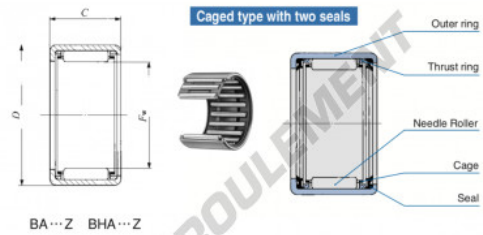

Douille à aiguilles BA108-Z-IKO - BA108-Z-IKO

<https://www.123roulement.be/roulement-palier/roulement-aiguilles/douille/ba108-z-iko>

Boundary dimensions mm (inch)			Standard mounting dimensions mm			Basic dynamic	Basic static	Allowable	Assembled
F_w	D	C	d	b	Z	load rating	load rating	rotational	inner ring
			Max.	Min.	Max.	Min.	N	N	rpm
15.875 (5/8)	20.638 (3/4)	12.7 (1/2)	12.7 (1/2)	500	1.3	5420	7310	25000	RB 68-1

CARACTÉRISTIQUES PRODUIT

Marque	IKO
N° Ean13	3616060602954
Diam. intérieur	15.875 mm
Diam. extérieur	20.638 mm
Epaisseur	12.7 mm
Vitesse limite	25000 rpm
Charge dynamique	5.42 kN
Charge statique	7.31 kN
Conditionnement	1