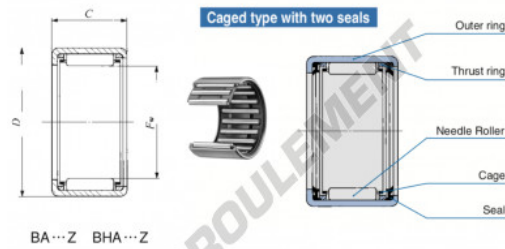

Douille à aiguilles BA105-Z-IKO - BA105-Z-IKO

<https://www.123roulement.be/roulement-palier/roulement-aiguilles/douille/ba105-z-iko>

Boundary dimensions mm(inch)		Standard mounting dimensions mm				Basic dynamic load rating	Basic static load rating	Allowable relative inner ring speed	Assembled
F_w	D	C	l_2	h_2	JT	C	CR	rpm	
15.875 (5/8)	20.638 (81/16)	7.92 (31/2)	1.3						
		Max.	Max.	Min.	Max.	Min.	N	N	rpm
							2870	3220	25000

CARACTÉRISTIQUES PRODUIT

Marque	IKO
N° Ean13	3616060602947
Diam. intérieur	15.875 mm
Diam. extérieur	20.638 mm
Épaisseur	7.92 mm
Vitesse limite	25000 rpm
Charge dynamique	2.87 kN
Charge statique	3.22 kN
Conditionnement	1