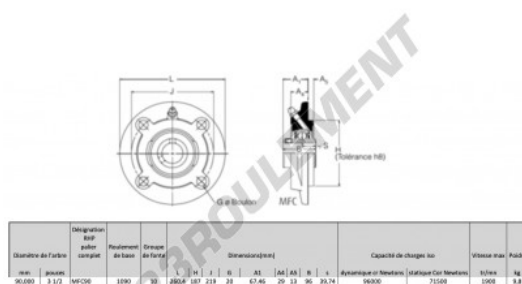

Palier - 4 fixations MFC90-RHP - MFC90-RHP

<https://www.123roulement.be/roulement-palier/paliers/palier-fonte-4/mfc90-rhp>

CARACTÉRISTIQUES PRODUIT

Marque	RHP
N° Ean13	747023009008
Diamètre de l'arbre	90 mm
Nb de fixation	4
Serrage	vis de blocage
Entraxe de fixation	219 mm
Vitesse limite	1900 rpm
Matière	fonte
Poids	9800 g
Charge dynamique	96 kN
Charge statique	71.5 kN
Conditionnement	1
Norme	Sans norme