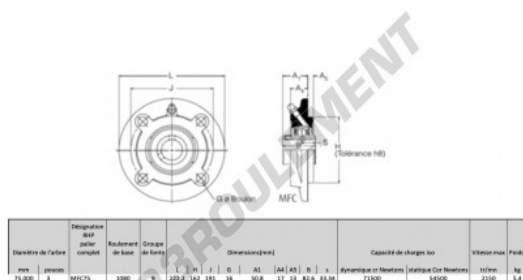

## Palier - 4 fixations MFC75-RHP - MFC75-RHP

<https://www.123roulement.be/roulement-palier/paliers/palier-fonte-4/mfc75-rhp>

### CARACTÉRISTIQUES PRODUIT

Marque	RHP
N° Ean13	3616060602794
Diamètre de l'arbre	75 mm
Nb de fixation	4
Serrage	vis de blocage
Entraxe de fixation	191 mm
Vitesse limite	2150 rpm
Matière	fonte
Poids	5400 g
Charge dynamique	71.5 kN
Charge statique	54.5 kN
Conditionnement	1
Norme	Sans norme