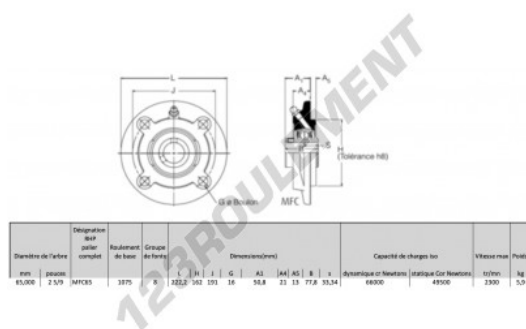

Palier - 4 fixations MFC65-RHP - MFC65-RHP

<https://www.123roulement.be/roulement-palier/paliers/palier-fonte-4/mfc65-rhp>

CARACTÉRISTIQUES PRODUIT

Marque	RHP
N° Ean13	747023008926
Diamètre de l'arbre	65 mm
Nb de fixation	4
Serrage	vis de blocage
Entraxe de fixation	191 mm
Vitesse limite	2300 rpm
Matière	fonte
Poids	5900 g
Charge dynamique	66 kN
Charge statique	49.5 kN
Conditionnement	1
Norme	Sans norme