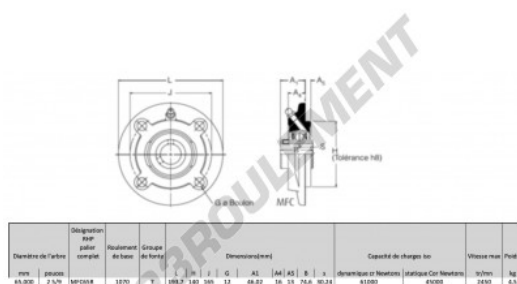

Palier - 4 fixations MFC65R-RHP - MFC65R-RHP

<https://www.123roulement.be/roulement-palier/paliers/palier-fonte-4/mfc65r-rhp>

CARACTÉRISTIQUES PRODUIT

Marque	RHP
N° Ean13	3616060602725
Diamètre de l'arbre	65 mm
Diamètre de l'arbre	2.559" inch
Nb de fixation	4
Serrage	vis de blocage
Entraxe de fixation	165 mm
Entraxe de fixation	6.496" inch
Vitesse limite	2450 rpm
Matière	fonte
Poids	4500 g
Charge dynamique	61 kN
Charge statique	45 kN
Conditionnement	1
Norme	Sans norme