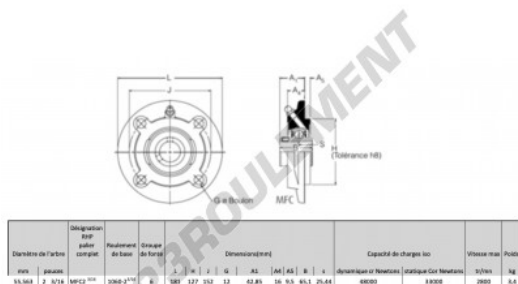

## Palier - 4 fixations MFC2-3-16-RHP - MFC2-3-16-RHP

<https://www.123roulement.be/roulement-palier/paliers/palier-fonte-4/mfc2-3-16-rhp>

### CARACTÉRISTIQUES PRODUIT

Marque	RHP
N° Ean13	3616060602695
Diamètre de l'arbre	55.563 mm
Nb de fixation	4
Serrage	vis de blocage
Entraxe de fixation	152 mm
Vitesse limite	2800 rpm
Matière	fonte
Poids	2800 g
Charge dynamique	48 kN
Charge statique	33 kN
Conditionnement	1