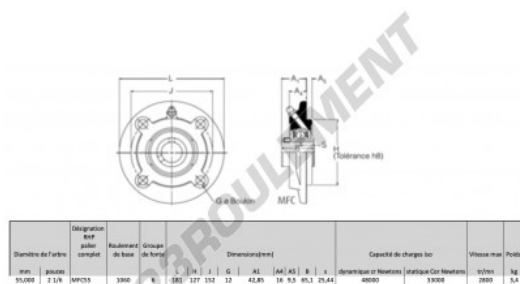

## Palier - 4 fixations MFC55-RHP - MFC55-RHP

<https://www.123roulement.be/roulement-palier/paliers/palier-fonte-4/mfc55-rhp>

### CARACTÉRISTIQUES PRODUIT

Marque	RHP
N° Ean13	747023008889
Diamètre de l'arbre	64.89 mm
Nb de fixation	4
Serrage	vis de blocage
Entraxe de fixation	152 mm
Vitesse limite	2800 rpm
Matière	fonte
Poids	3400 g
Charge dynamique	48 kN
Charge statique	33 kN
Conditionnement	1
Norme	Sans norme