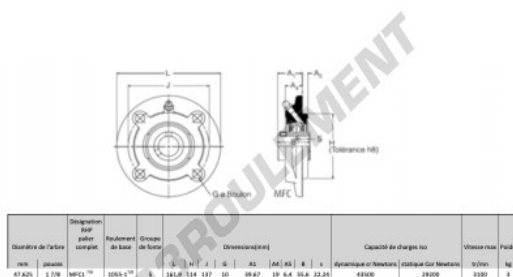

Palier - 4 fixations MFC1-7-8-RHP - MFC1-7-8-RHP

<https://www.123roulement.be/roulement-palier/paliers/palier-fonte-4/mfc1-7-8-rhp>

CARACTÉRISTIQUES PRODUIT

Marque	RHP
N° Ean13	3616060602664
Diamètre de l'arbre	47.625 mm
Nb de fixation	4
Serrage	-
Entraxe de fixation	137 mm
Vitesse limite	3100 rpm
Matière	-
Poids	3000 g
Charge dynamique	43.5 kN
Charge statique	29.2 kN
Conditionnement	-