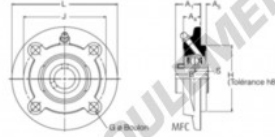

## Palier - 4 fixations MFC2R-RHP - MFC2R-RHP

<https://www.123roulement.be/roulement-palier/paliers/palier-fonte-4/mfc2r-rhp>

Diamètre de l'arbre	Désignation du palier complet	Nombre de base	Graisse de base	Dimensions (mm)										Capacité de charge (kg)		Vitesse max (1/min)	Poids (kg)
				L	J	G	A1	A	B	C	D	E	F	G	H		
50.800	2 MFC2R	3500	4	100.0	108	130	33	33.87	19	6.4	15.6	10.04	30000	23200	3400	2.7	

### CARACTÉRISTIQUES PRODUIT

Marque	RHP
N° Ean13	3616060602640
Diamètre de l'arbre	50.8 mm
Nb de fixation	4
Serrage	vis de blocage
Entraxe de fixation	130 mm
Vitesse limite	3400 rpm
Matière	fonte
Poids	2700 g
Charge dynamique	35 kN
Charge statique	23.2 kN
Conditionnement	1