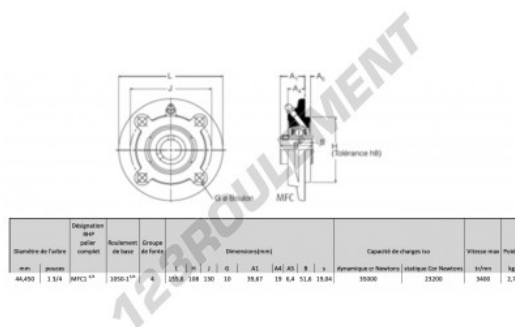

Palier - 4 fixations MFC1-3-4-RHP - MFC1-3-4-RHP

<https://www.123roulement.be/roulement-palier/paliers/palier-fonte-4/mfc1-3-4-rhp>

CARACTÉRISTIQUES PRODUIT

| | |
|---------------------|----------------|
| Marque | RHP |
| N° Ean13 | 747023008345 |
| Diamètre de l'arbre | 44.45 mm |
| Diamètre de l'arbre | 1 3/4" inch |
| Nb de fixation | 4 |
| Serrage | vis de blocage |
| Entraxe de fixation | 130 mm |
| Entraxe de fixation | 5.118" inch |
| Vitesse limite | 3400 rpm |
| Matière | fonte |
| Poids | 2700 g |
| Charge dynamique | 35 kN |
| Charge statique | 23.2 kN |
| Conditionnement | 1 |