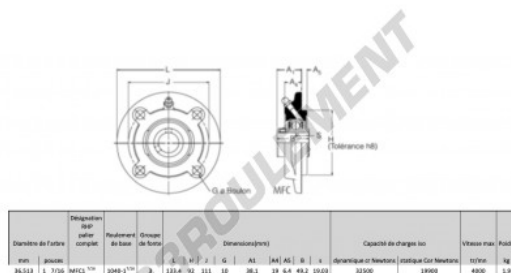

Palier - 4 fixations
MFC1-7-16-RHP - MFC1-7-16-RHP

<https://www.123roulement.be/roulement-palier/paliers/palier-fonte-4/mfc1-7-16-rhp>

CARACTÉRISTIQUES PRODUIT

Marque	RHP
N° Ean13	3616060602596
Diamètre de l'arbre	36.51 mm
Nb de fixation	4
Serrage	vis de blocage
Entraxe de fixation	111 mm
Vitesse limite	4000 rpm
Matière	fonte
Poids	1900 g
Charge dynamique	32.5 kN
Charge statique	19.9 kN
Conditionnement	1
Norme	Sans norme