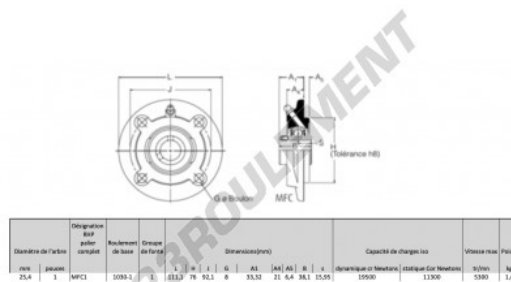

Palier - 4 fixations MFC1-RHP - MFC1-RHP

<https://www.123roulement.be/roulement-palier/paliers/palier-fonte-4/mfc1-rhp>

CARACTÉRISTIQUES PRODUIT

Marque	RHP
N° Ean13	3616060602527
Diamètre de l'arbre	25 mm
Diamètre de l'arbre	0.984" inch
Nb de fixation	4
Serrage	vis de blocage
Entraxe de fixation	92.1 mm
Entraxe de fixation	3.626" inch
Vitesse limite	5300 rpm
Matière	fonte
Poids	1400 g
Charge dynamique	19.5 kN
Charge statique	11.3 kN
Conditionnement	1
Norme	Sans norme