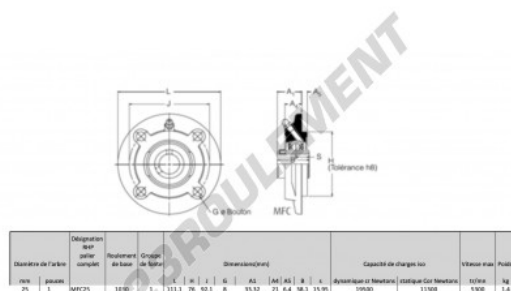

Palier - 4 fixations MFC25-RHP - MFC25-RHP

<https://www.123roulement.be/roulement-palier/paliers/palier-fonte-4/mfc25-rhp>

CARACTÉRISTIQUES PRODUIT

Marque	RHP
N° Ean13	747023008650
Diamètre de l'arbre	25 mm
Nb de fixation	4
Serrage	vis de blocage
Entraxe de fixation	92.1 mm
Vitesse limite	5300 rpm
Matière	fonte
Poids	1400 g
Charge dynamique	19.5 kN
Charge statique	11.3 kN
Conditionnement	1
Norme	Sans norme