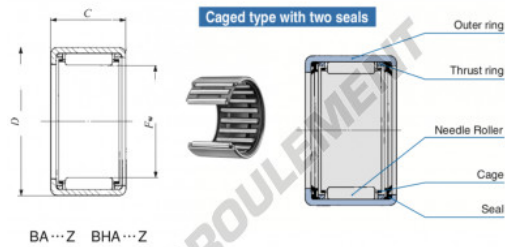

## Douille à aiguilles BA65-Z-IKO - BA65-Z-IKO

<https://www.123roulement.be/roulement-palier/roulement-aiguilles/douille/ba65-z-iko>

Boundary dimensions mm(inch)		Standard mounting dimensions mm				Basic dynamic load rating	Basic static load rating	Allowable relative speed <sup>(1)</sup>	Assembled inner ring
$F_w$	$D$	$C$	$G$	$h_1$	Housing bore dia. JT	$C$	$C_0$		
	Max.	Max.	Min.	Max.	Min.	N	N	rpm	
0.525 (H K)	14.288 (F6)	7.92 (312)	1			2200	2070	40000	—

## CARACTÉRISTIQUES PRODUIT

Marque	IKO
N° Ean13	3616060601759
Diam. intérieur	9.525 mm
Diam. extérieur	14.288 mm
Épaisseur	7.92 mm
Vitesse limite	40000 rpm
Charge dynamique	2.22 kN
Charge statique	2.01 kN
Conditionnement	1