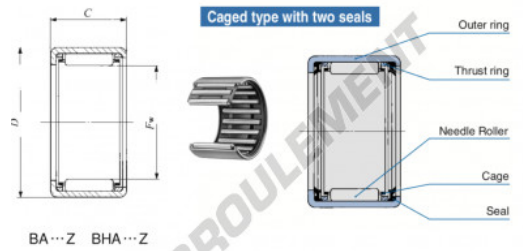

## Douille à aiguilles BA59-Z-IKO - BA59-Z-IKO

<https://www.123roulement.be/roulement-palier/roulement-aiguilles/douille/ba59-z-iko>

Boundary dimensions mm(inch)			Standard mounting dimensions mm				Basic dynamic load rating		Basic static load rating		Allowable rotational speed	Assembled inner ring
$F_w$	$D$	$C$	$L$	$h_0$	$JT$	$C$	$C_0$	$N$	$N_0$	rpm		
7.938 (0.3125)	12.706 (0.5002)	14.271 (0.562)	1	Max.	Min.	Max.	Min.	4190	4360	45000	—	

## CARACTÉRISTIQUES PRODUIT

Marque	IKO
N° Ean13	3616060601742
Diam. intérieur	7.938 mm
Diam. extérieur	12.7 mm
Epaisseur	14.27 mm
Vitesse limite	45000 rpm
Charge dynamique	4.19 kN
Charge statique	4.36 kN
Conditionnement	1