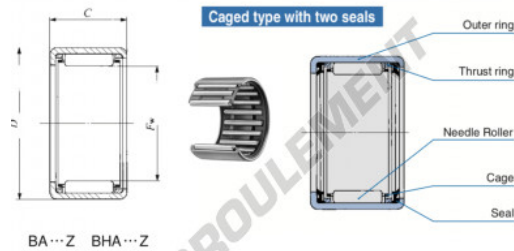

Douille à aiguilles BA56-Z-IKO - BA56-Z-IKO

<https://www.123roulement.be/roulement-palier/roulement-aiguilles/douille/ba56-z-iko>

Boundary dimensions mm(inch)			Standard mounting dimensions mm				Basic dynamic load rating	Basic static load rating	Allowable rotational speed(1)	Assembled inner ring
F_w	D	C	d	b_1	d_1	d_2	C	C_0	rpm	
7.938 (1/4)	12.708 (1/2)	9.52 (3/8)	Min.	Min.	Max.	Min.	N	N	45000	

CARACTÉRISTIQUES PRODUIT

Marque	IKO
N° Ean13	3616060601728
Diam. intérieur	7.938 mm
Diam. extérieur	12.7 mm
Epaisseur	9.52 mm
Vitesse limite	45000 rpm
Charge dynamique	2.62 kN
Charge statique	2.39 kN
Conditionnement	1