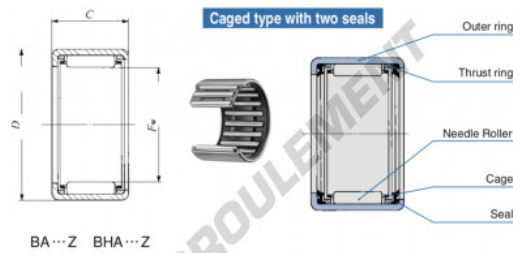

Douille à aiguilles BA3424-Z-IKO - BA3424-Z-IKO

<https://www.123roulement.be/roulement-palier/roulement-aiguilles/douille/ba3424-z-iko>

Boundary dimensions mm(inch)			Standard mounting dimensions mm				Basic dynamic load rating	Basic static load rating	Allowable rotational speed(1)	Assembled inner ring
F_w	D	ψ	Shaft dia. d_1	Min.	Max.	Housing bore dia. d_2	C	C_0	rpm	
53.975 (2.14)	63.500 (2.500)	38.100 (1.500)	Min.	Max.	Min.	Max.	57900	138000	5000	RB 3424

CARACTÉRISTIQUES PRODUIT

Marque	IKO
N° Ean13	3616060601636
Diam. intérieur	53.975 mm
Diam. extérieur	63.5 mm
Epaisseur	38.1 mm
Vitesse limite	5500 rpm
Charge dynamique	57.9 kN
Charge statique	138 kN
Conditionnement	1