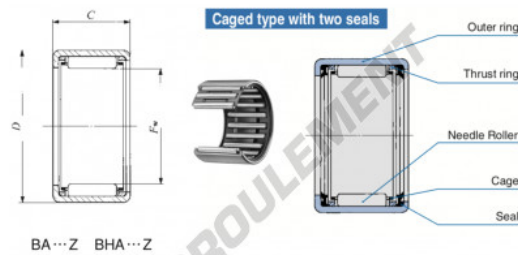

Douille à aiguilles BA3416-Z-IKO - BA3416-Z-IKO

<https://www.123roulement.be/roulement-palier/roulement-aiguilles/douille/ba3416-z-iko>

Boundary dimensions mm(inch)		Standard mounting dimensions mm				Basic dynamic load rating	Basic static load rating	Allowable rotational speed	Assembled inner ring
F_w	D	C	d_2	H_0	JT	C	C_0	rpm	
53.975 (2.12)	63.500 (2.5)	25.40 (1.000)	2.0	53.975	53.996	38700	62500	5500	RB 3616

CARACTÉRISTIQUES PRODUIT

Marque	IKO
N° Ean13	3616060601629
Diam. intérieur	53.975 mm
Diam. extérieur	63.5 mm
Epaisseur	25.4 mm
Vitesse limite	5500 rpm
Charge dynamique	38.7 kN
Charge statique	82.5 kN
Conditionnement	1