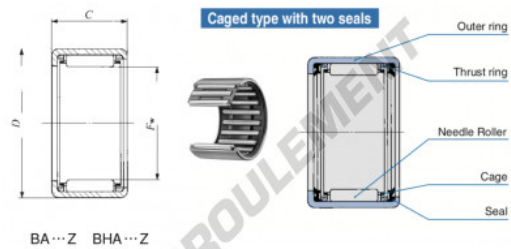

Douille à aiguilles BA3220-Z-IKO - BA3220-Z-IKO

<https://www.123roulement.be/roulement-palier/roulement-aiguilles/douille/ba3220-z-iko>

Boundary dimensions mm(inch)			Standard mounting dimensions mm				Basic dynamic load rating	Basic static load rating	Allowable rotational speed ⁽¹⁾	Assembled inner ring
F_w	D	C	d	H	J	C'	C_0			
50.800 (2)	60.325 (2 #8)	31.75 (1.250)	2.8							
			Max.	Max.	Min.	Max.	Min.	N	N	
								rpm	rpm	
								46600	102000	
								6000	1800	

CARACTÉRISTIQUES PRODUIT

Marque	IKO
N° Ean13	3616060601599
Diam. intérieur	50.8 mm
Diam. extérieur	60.325 mm
Epaisseur	31.75 mm
Vitesse limite	6000 rpm
Poids	128 g
Charge dynamique	46.6 kN
Charge statique	102 kN
Conditionnement	-
Norme	Sans norme