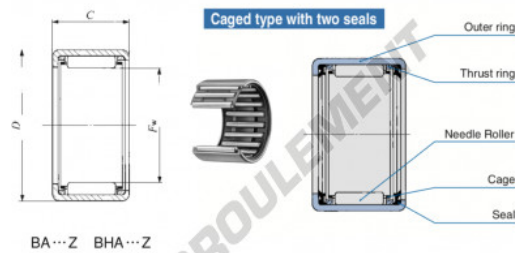

Douille à aiguilles BA3016-Z-IKO - BA3016-Z-IKO

<https://www.123roulement.be/roulement-palier/roulement-aiguilles/douille/ba3016-z-iko>

Boundary dimensions mm(inch)			Standard mounting dimensions mm				Basic dynamic load rating		Basic static load rating		Allowable rotational speed(1)	Assembled inner ring
F_w	D	C	c_2	h_6	J_7	C	C_0	N	N_0	rpm		
47.625 (1.8 9/16)	57.15 (2.25)	25.40 (1.000)	2.8	Max.	Min.	Max.	Min.	35400	70600	7000	—	

CARACTÉRISTIQUES PRODUIT

Marque	IKO
N° Ean13	3616060601568
Diam. intérieur	47.625 mm
Diam. extérieur	57.15 mm
Epaisseur	25.4 mm
Vitesse limite	7000 rpm
Charge dynamique	35.4 kN
Charge statique	70.6 kN
Conditionnement	1