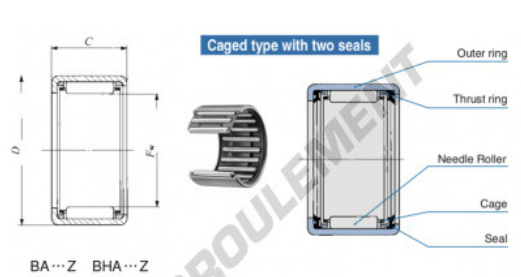

## Douille à aiguilles BA3010-Z-IKO - BA3010-Z-IKO

<https://www.123roulement.be/roulement-palier/roulement-aiguilles/douille/ba3010-z-iko>

Boundary dimensions mm[inch]		Standard mounting dimensions mm				Basic dynamic load rating		Basic static load rating		Allowable rotational speed	Assembled inner ring
$F_w$	D	$\phi$	$d$	$d_1$	Housing bore dia.		C	C <sub>0</sub>	rpm		
			Min.	Max.	Min.	Max.	N	N			
47.625 (1.8 8/32)	57.150 (2.2 1/2)	15.880 (.625)	2.0				20300	34500	7000	RB 2419-1	

### CARACTÉRISTIQUES PRODUIT

Marque	IKO
N° Ean13	3616060601551
Diam. intérieur	47.625 mm
Diam. extérieur	57.15 mm
Epaisseur	15.88 mm
Vitesse limite	7000 rpm
Charge dynamique	20.3 kN
Charge statique	34.5 kN
Conditionnement	1