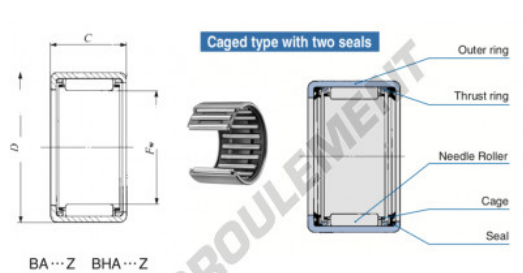

## Douille à aiguilles BA2824-Z-IKO - BA2824-Z-IKO

<https://www.123roulement.be/roulement-palier/roulement-aiguilles/douille/ba2824-z-iko>

Boundary dimensions mm(inch)			Standard mounting dimensions mm				Basic dynamic load rating		Basic static load rating		Allowable rotational speed <sup>(1)</sup>	Assembled inner ring
$F_w$	$D$	$C$	$C_1$	$H_0$	$J$	$C$	$C_0$	$n$	$N$	$N_0$	rpm	
44.450	114.4	53.975	121.81	38.10	1.9200	52000	113000	7500	IRB 2424			

## CARACTÉRISTIQUES PRODUIT

Marque	IKO
N° Ean13	3616060601537
Diam. intérieur	44.45 mm
Diam. extérieur	53.975 mm
Epaisseur	38.1 mm
Vitesse limite	7500 rpm
Charge dynamique	52 kN
Charge statique	113 kN
Conditionnement	1