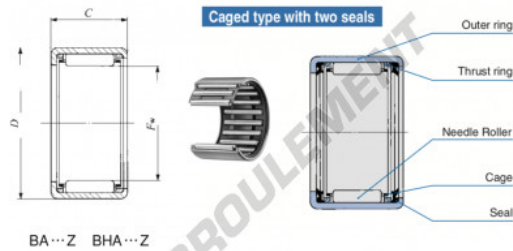

Douille à aiguilles BA2610-Z-IKO - BA2610-Z-IKO

<https://www.123roulement.be/roulement-palier/roulement-aiguilles/douille/ba2610-z-iko>

Boundary dimensions mm(inch)			Standard mounting dimensions mm				Basic dynamic	Basic static	Allowable	Assembled
<i>F_w</i>	<i>D</i>	<i>C</i>	<i>d</i>	<i>H₁₅</i>	<i>J₇</i>	load rating	load rating	rotational	inner ring	
			Max.	Min.	Max.	Min.	N	N	rpm	
41.275	11.5	41.800	15.88	A210	2.6		18900	30000	8000	MB 2218

CARACTÉRISTIQUES PRODUIT

Marque	IKO
N° Ean13	3616060601490
Diam. intérieur	41.275 mm
Diam. extérieur	50.8 mm
Epaisseur	15.88 mm
Vitesse limite	8000 rpm
Charge dynamique	18.9 kN
Charge statique	30 kN
Conditionnement	1