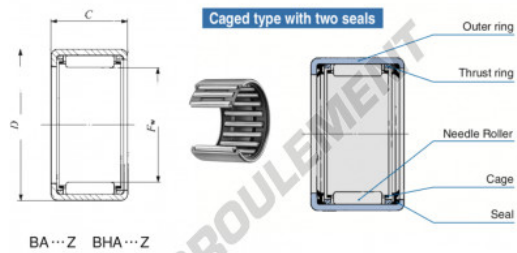

Douille à aiguilles BA2414-Z-IKO - BA2414-Z-IKO

<https://www.123roulement.be/roulement-palier/roulement-aiguilles/douille/ba2414-z-iko>

Boundary dimensions mm(inch)			Standard mounting dimensions mm				Basic dynamic load rating	Basic static load rating	Allowable rotational speed ⁽¹⁾	Assembled inner ring
F_w	D	C	d_1	d_2	d_3	d_4	C	C_0	n	n_0
38.100 (1.12)	47.625 (1.44)	22.22 (0.875)	2.6	Min.	Min.	Max.	Min.	N	N	9000
								26700	45400	9000 (RB 2014)

CARACTÉRISTIQUES PRODUIT

Marque	IKO
N° Ean13	3616060601452
Diam. intérieur	38.1 mm
Diam. extérieur	47.625 mm
Epaisseur	22.22 mm
Vitesse limite	9000 rpm
Charge dynamique	26.7 kN
Charge statique	45.6 kN
Conditionnement	1