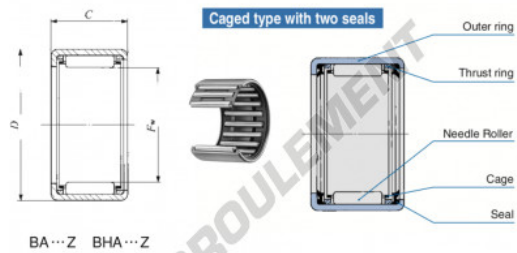

## Douille à aiguilles BA2414-Z-IKO - BA2414-Z-IKO

<https://www.123roulement.be/roulement-palier/roulement-aiguilles/douille/ba2414-z-iko>

Boundary dimensions mm(inch)			Standard mounting dimensions mm				Basic dynamic load rating	Basic static load rating	Allowable rotational speed <sup>(1)</sup>	Assembled inner ring
$F_w$	$D$	$C$	$d_1$	$d_2$	$d_3$	$d_4$	$C$	$C_0$	$n$	$n_0$
38.100 (1.12)	47.625 (1.48)	22.22 (0.875)	2.6	Min.	Min.	Max.	Min.	N	N	9000
								26700	45400	9000 (RB 2014)

## CARACTÉRISTIQUES PRODUIT

Marque	IKO
N° Ean13	3616060601452
Diam. intérieur	38.1 mm
Diam. extérieur	47.625 mm
Epaisseur	22.22 mm
Vitesse limite	9000 rpm
Charge dynamique	26.7 kN
Charge statique	45.6 kN
Conditionnement	1