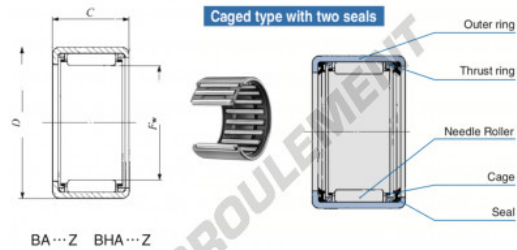

Douille à aiguilles BA2016-Z-IKO - BA2016-Z-IKO

<https://www.123roulement.be/roulement-palier/roulement-aiguilles/douille/ba2016-z-iko>

Boundary dimensions mm(inch)			Standard mounting dimensions mm				Basic dynamic	Basic static	Allowable	Assembled
F_w	D	C	t_2	t_6	t_7	load rating	load rating	rotational	inner ring	
			Max	Min	Max	Min	Min	speed(r)	ring stag	
11.790 (1 1/4)	38.100 (1 1/2)	25.40 (1.000)	2.8					2100	44300	12000/BB 1616

CARACTÉRISTIQUES PRODUIT

Marque	IKO
N° Ean13	3616060601346
Diam. intérieur	31.75 mm
Diam. extérieur	38.1 mm
Epaisseur	25.4 mm
Vitesse limite	12000 rpm
Charge dynamique	21.5 kN
Charge statique	44.3 kN
Conditionnement	1