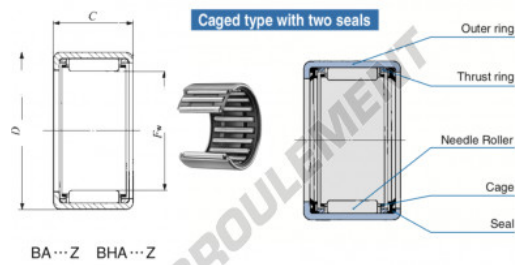

## Douille à aiguilles BA1612-Z-IKO - BA1612-Z-IKO

<https://www.123roulement.be/roulement-palier/roulement-aiguilles/douille/ba1612-z-iko>

Boundary dimensions mm(inch)			Standard mounting dimensions mm				Basic dynamic load rating	Basic static load rating	Allowable rotational speed	Assembled inner ring
$F_w$	$D$	$C$	$G$	$b_6$	$JT$	$C$	$C_0$	rpm		
25.400 (1.0118)	31.750 (1.249)	19.050 (0.750)	2.8	Max.	Max.	Min.	N	N		
							14200	24300	15000 (RB 1212)	

### CARACTÉRISTIQUES PRODUIT

Marque	IKO
N° Ean13	3616060601186
Diam. intérieur	25.4 mm
Diam. extérieur	31.75 mm
Epaisseur	19.05 mm
Vitesse limite	15000 rpm
Charge dynamique	14.2 kN
Charge statique	24.3 kN
Conditionnement	1