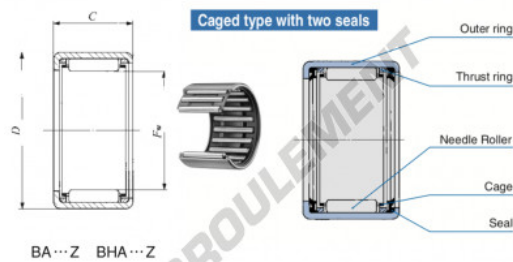

Douille à aiguilles BA167-Z-IKO - BA167-Z-IKO

<https://www.123roulement.be/roulement-palier/roulement-aiguilles/douille/ba167-z-iko>

Boundary dimensions mm(inch)			Standard mounting dimensions mm				Basic dynamic		Basic static		Allowable	Assembled
<i>P</i>	<i>D</i>	<i>C</i>	<i>c2</i>	Shaft dia. <i>d6</i>	Housing bore dia. <i>J7</i>		load rating	load rating	rotational	inner ring		
			Max.	Max.	Min.	Max.	Min.	N	N	rpm		
25.400	31.750	11.130	2.5					7720	11100	15000		

CARACTÉRISTIQUES PRODUIT

Marque	IKO
N° Ean13	3616060601155
Diam. intérieur	25.4 mm
Diam. extérieur	31.75 mm
Epaisseur	11.13 mm
Vitesse limite	15000 rpm
Charge dynamique	7.72 kN
Charge statique	11.1 kN
Conditionnement	1