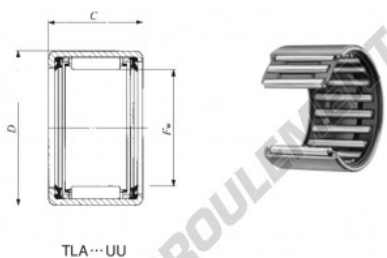

Douille à aiguilles TLA5026-UU-IKO - TLA5026-UU-IKO

<https://www.123roulement.be/roulement-palier/roulement-aiguilles/douille/tla5026-uu-iko>

TLA...UU

Shell Type needle roller with seals

Basic dimensions	mm			Standard mounting dimensions mm				Basic dynamic load rating		Basic static load rating		Allowable rotational speed(1)
	D	C	F	H	M	N	C	C ₁₀	C ₁₁	rpm		
50	58	26	52.000	49.850	57.951	57.951	28800	64.100	3500			

CARACTÉRISTIQUES PRODUIT

Marque	IKO
N° Ean13	3616060601117
Diam. intérieur	50 mm
Diam. extérieur	58 mm
Epaisseur	26 mm
Vitesse limite	3500 rpm
Charge dynamique	28.8 kN
Charge statique	64.1 kN
Conditionnement	1