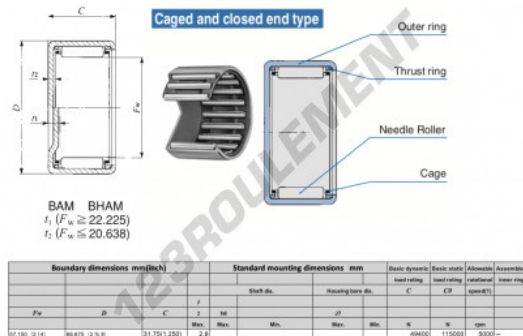

Douille à aiguilles BAM3620-IKO - BAM3620-IKO

<https://www.123roulement.be/roulement-palier/roulement-aiguilles/douille/bam3620-iko>

CARACTÉRISTIQUES PRODUIT

Marque	IKO
N° Ean13	3616060601018
Diam. intérieur	57.15 mm
Diam. extérieur	66.675 mm
Epaisseur	31.75 mm
Vitesse limite	5000 rpm
Charge dynamique	49.4 kN
Charge statique	115 kN
Conditionnement	1