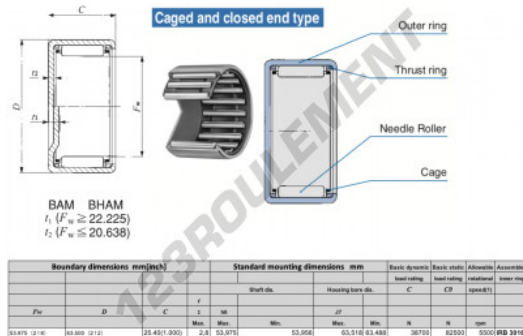

Douille à aiguilles BAM3416-IKO - BAM3416-IKO

<https://www.123roulement.be/roulement-palier/roulement-aiguilles/douille/bam3416-iko>

CARACTÉRISTIQUES PRODUIT

Marque	IKO
N° Ean13	3616060600974
Diam. intérieur	53.975 mm
Diam. intérieur	2 1/8" inch
Diam. extérieur	63.5 mm
Diam. extérieur	2 1/2" inch
Epaisseur	25.4 mm
Epaisseur	1" inch
Vitesse limite	5500 rpm
Charge dynamique	38.7 kN
Charge statique	82.5 kN
Conditionnement	1