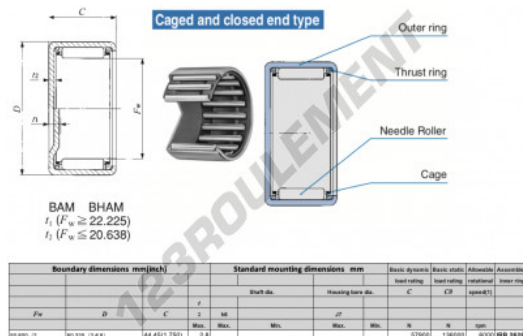

Douille à aiguilles BAMW3228-IKO - BAMW3228-IKO

<https://www.123roulement.be/roulement-palier/roulement-aiguilles/douille/bamw3228-iko>

CARACTÉRISTIQUES PRODUIT

Marque	IKO
N° Ean13	3616060600868
Diam. intérieur	50.8 mm
Diam. extérieur	60.325 mm
Epaisseur	44.45 mm
Vitesse limite	6000 rpm
Charge dynamique	57.9 kN
Charge statique	136 kN
Conditionnement	1