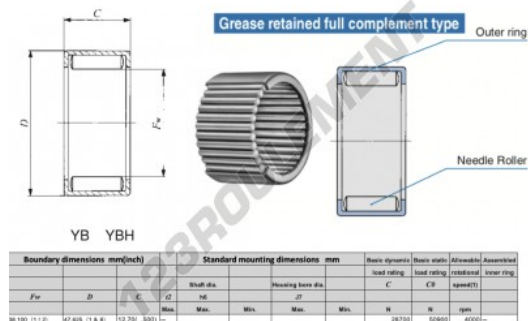

Douille à aiguilles YB248-IKO - YB248-IKO

<https://www.123roulement.be/roulement-palier/roulement-aiguilles/douille/yb248-iko>

CARACTÉRISTIQUES PRODUIT

Marque	IKO
N° Ean13	3616060600738
Diam. intérieur	38.1 mm
Diam. extérieur	47.625 mm
Epaisseur	12.7 mm
Vitesse limite	4000 rpm
Charge dynamique	28.7 kN
Charge statique	50.9 kN
Conditionnement	1