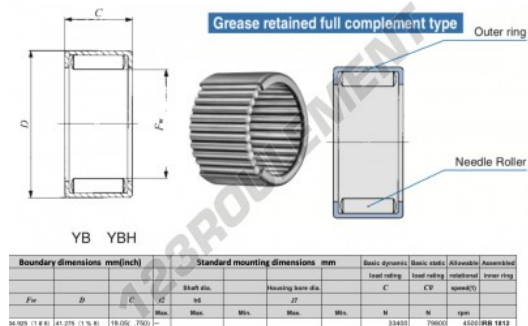

Douille à aiguilles YB2212-IKO - YB2212-IKO

<https://www.123roulement.be/roulement-palier/roulement-aiguilles/douille/yb2212-iko>

CARACTÉRISTIQUES PRODUIT

Marque	IKO
N° Ean13	3616060600707
Diam. intérieur	34.925 mm
Diam. extérieur	41.275 mm
Epaisseur	19.05 mm
Vitesse limite	4500 rpm
Charge dynamique	33.4 kN
Charge statique	79.8 kN
Conditionnement	1