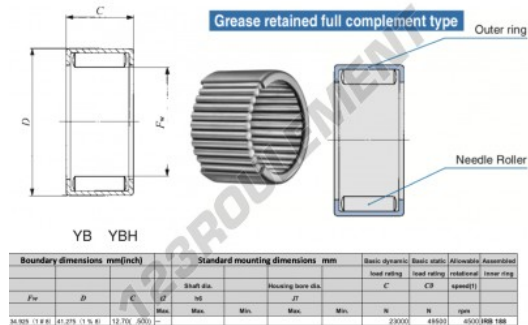

## Douille à aiguilles YB228-IKO - YB228-IKO

<https://www.123roulement.be/roulement-palier/roulement-aiguilles/douille/yb228-iko>

## CARACTÉRISTIQUES PRODUIT

Marque	IKO
N° Ean13	3616060600691
Diam. intérieur	34.925 mm
Diam. extérieur	41.275 mm
Epaisseur	12.7 mm
Vitesse limite	4500 rpm
Charge dynamique	23 kN
Charge statique	49.5 kN
Conditionnement	1