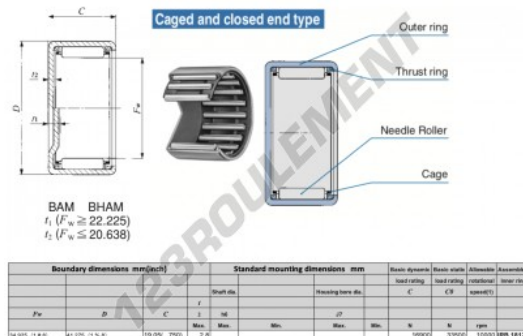

Douille à aiguilles BAM2212-IKO - BAM2212-IKO

<https://www.123roulement.be/roulement-palier/roulement-aiguilles/douille/bam2212-iko>

CARACTÉRISTIQUES PRODUIT

Marque	IKO
N° Ean13	3616060600646
Diam. intérieur	34.925 mm
Diam. intérieur	1 3/8" inch
Diam. extérieur	41.275 mm
Diam. extérieur	1 5/8" inch
Epaisseur	19.05 mm
Epaisseur	3/4" inch
Vitesse limite	10000 rpm
Charge dynamique	16.9 kN
Charge statique	33.5 kN
Conditionnement	1