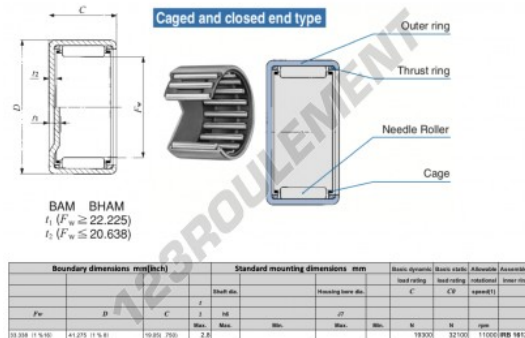

Douille à aiguilles BAM2112-IKO - BAM2112-IKO

<https://www.123roulement.be/roulement-palier/roulement-aiguilles/douille/bam2112-iko>

CARACTÉRISTIQUES PRODUIT

Marque	IKO
N° Ean13	3616060600585
Diam. intérieur	33.338 mm
Diam. extérieur	41.275 mm
Epaisseur	19.05 mm
Vitesse limite	11000 rpm
Charge dynamique	19.3 kN
Charge statique	32.1 kN
Conditionnement	1