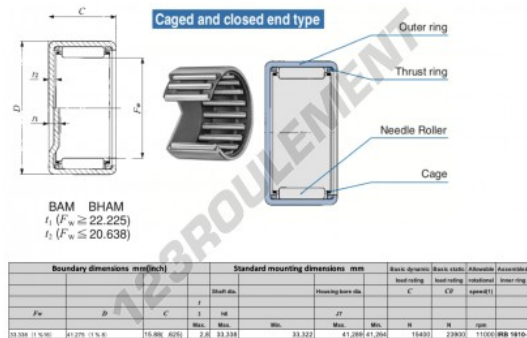

## CARACTÉRISTIQUES PRODUIT

Marque	IKO
N° Ean13	3616060600578
Diam. intérieur	33.338 mm
Diam. extérieur	41.275 mm
Epaisseur	15.88 mm
Vitesse limite	11000 rpm
Charge dynamique	15.4 kN
Charge statique	23.9 kN
Conditionnement	1