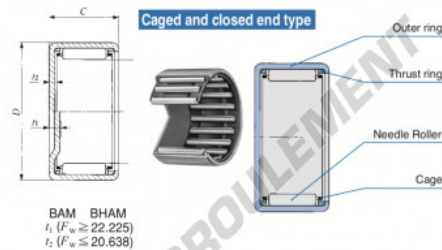

## Douille à aiguilles BHAM1820-IKO - BHAM1820-IKO

<https://www.123roulement.be/roulement-palier/roulement-aiguilles/douille/bham1820-iko>

Boundary dimensions mm(inch)		Standard mounting dimensions mm				Basic dynamic load rating	Basic static load rating	Abbr. ISO 4287	Abbr. ISO 4288
For	D	C	H	h	J1	C		CP	CP/4000
						Min.	Max.		
28.875 (1.136)	38.100 (1.500)	31.750 (1.250)	3.4						

## CARACTÉRISTIQUES PRODUIT

Marque	IKO
N° Ean13	3616060600516
Diam. intérieur	28.575 mm
Diam. extérieur	38.1 mm
Epaisseur	31.75 mm
Vitesse limite	13000 rpm
Charge dynamique	37.1 kN
Charge statique	61.1 kN
Conditionnement	1