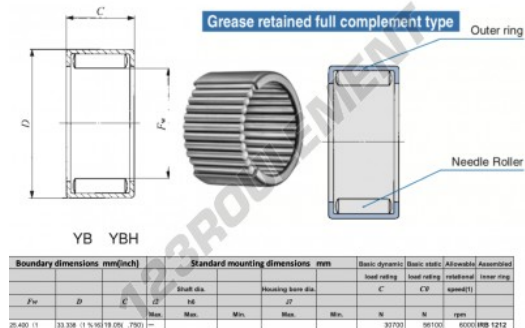

Douille à aiguilles YBH1612-IKO - YBH1612-IKO

<https://www.123roulement.be/roulement-palier/roulement-aiguilles/douille/ybh1612-iko>

CARACTÉRISTIQUES PRODUIT

Marque	IKO
N° Ean13	3616060600479
Diam. intérieur	25.4 mm
Diam. extérieur	33.338 mm
Épaisseur	19.05 mm
Vitesse limite	6000 rpm
Charge dynamique	30.7 kN
Charge statique	56.1 kN
Conditionnement	1