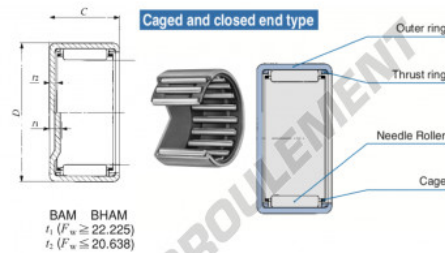

Douille à aiguilles BHA1610-Z-IKO - BHA1610-Z-IKO

<https://www.123roulement.be/roulement-palier/roulement-aiguilles/douille/bha1610-z-iko>

Boundary dimensions mm(inch)			Standard mounting dimensions mm				Basic dynamic load rating		Basic static load rating		Allowable speed	
Fw	D	C	i	H	J7	C		CF		rpm		
						Max.	Min.	Max.	Min.	N	N	
28.652 (1.128)	33.338 (1.313)	15.881 (0.625)	3.4			Max.	Min.	15.300	22.100	15000	-	

CARACTÉRISTIQUES PRODUIT

Marque	IKO
N° Ean13	3616060600400
Diam. intérieur	25.4 mm
Diam. extérieur	33.338 mm
Epaisseur	15.88 mm
Vitesse limite	15000 rpm
Charge dynamique	15.3 kN
Charge statique	22.1 kN
Conditionnement	1