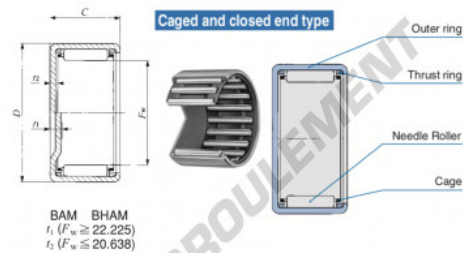

Douille à aiguilles BHAM1310-IKO - BHAM1310-IKO

<https://www.123roulement.be/roulement-palier/roulement-aiguilles/douille/bham1310-iko>

Boundary dimensions mm (inch)			Standard mounting dimensions mm				Basic dynamic load rating		Basic static load rating		Minimum oil film thickness	
F _w	D	C	J	M	N	C	CF	C10	C0	h	h0	
												Max.
22.638 (0.891)	28.575 (1.125)	15.88 (0.625)	1.2					13800	18000	19000	RB 910	

CARACTÉRISTIQUES PRODUIT

Marque	IKO
N° Ean13	3616060600394
Diam. intérieur	20.638 mm
Diam. extérieur	28.575 mm
Epaisseur	15.88 mm
Vitesse limite	19000 rpm
Charge dynamique	13.8 kN
Charge statique	18.2 kN
Conditionnement	1