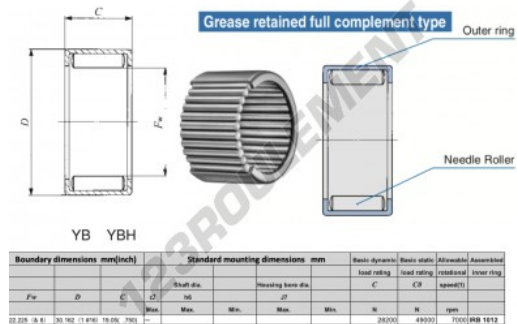

Douille à aiguilles YBH1412-IKO - YBH1412-IKO

<https://www.123roulement.be/roulement-palier/roulement-aiguilles/douille/ybh1412-iko>

CARACTÉRISTIQUES PRODUIT

Marque	IKO
N° Ean13	3616060600363
Diam. intérieur	22 mm
Diam. extérieur	30 mm
Épaisseur	19 mm
Vitesse limite	7000 rpm
Charge dynamique	28 kN
Charge statique	49 kN
Conditionnement	1