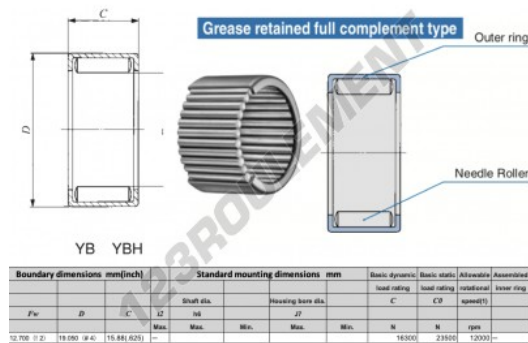

Douille à aiguilles YBH810-IKO - YBH810-IKO

<https://www.123roulement.be/roulement-palier/roulement-aiguilles/douille/ybh810-iko>

CARACTÉRISTIQUES PRODUIT

Marque	IKO
N° Ean13	3616060600301
Diam. intérieur	12.7 mm
Diam. extérieur	19.05 mm
Epaisseur	15.88 mm
Vitesse limite	12000 rpm
Charge dynamique	16.3 kN
Charge statique	23.5 kN
Conditionnement	1