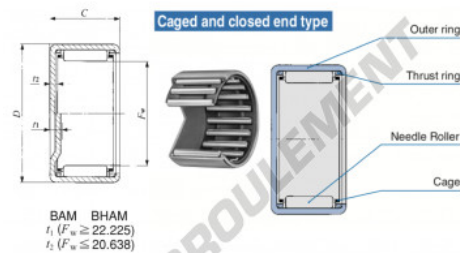

Douille à aiguilles BHAM1012-IKO - BHAM1012-IKO

<https://www.123roulement.be/roulement-palier/roulement-aiguilles/douille/bham1012-iko>

Boundary dimensions mm (inch)				Standard mounting dimensions mm				Basic diam.	Basic width	Alternate	Assembled
P ₀	D	C	B	H	J	K	L	C	CF	CF	CF
15.875 (5/8)	22.225 (8.8)	19.05 (7/8)	1.31 (5.175)	15.864	22.237 (887)	127.05	185.05	25000	398	412.5	

CARACTÉRISTIQUES PRODUIT

Marque	IKO
N° Ean13	3616060600172
Diam. intérieur	15.875 mm
Diam. extérieur	22.225 mm
Epaisseur	19.05 mm
Vitesse limite	25000 rpm
Charge dynamique	12.7 kN
Charge statique	18.5 kN
Conditionnement	1