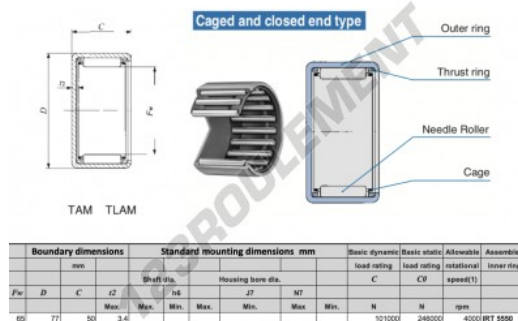

Douille à aiguilles TAMW6550-IKO - TAMW6550-IKO

<https://www.123roulement.be/roulement-palier/roulement-aiguilles/douille/tamw6550-iko>

CARACTÉRISTIQUES PRODUIT

Marque	IKO
N° Ean13	3616060600066
Diam. intérieur	65 mm
Diam. extérieur	77 mm
Epaisseur	50 mm
Vitesse limite	4000 rpm
Charge dynamique	101 kN
Charge statique	246 kN
Conditionnement	1