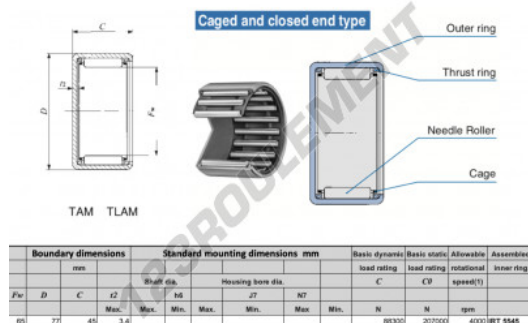

### CARACTÉRISTIQUES PRODUIT

Marque	IKO
N° Ean13	3616060600059
Diam. intérieur	65 mm
Diam. extérieur	77 mm
Épaisseur	45 mm
Vitesse limite	4000 rpm
Charge dynamique	88.3 kN
Charge statique	207 kN
Conditionnement	1