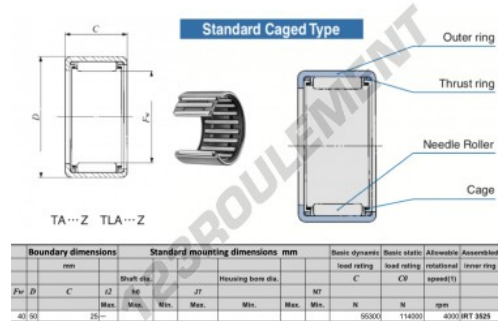

Douille à aiguilles YT4025-IKO - YT4025-IKO

<https://www.123roulement.be/roulement-palier/roulement-aiguilles/douille/yt4025-iko>

CARACTÉRISTIQUES PRODUIT

Marque	IKO
N° Ean13	3616060599797
Diam. intérieur	40 mm
Diam. extérieur	50 mm
Epaisseur	25 mm
Vitesse limite	4000 rpm
Charge dynamique	55.3 kN
Charge statique	114 kN
Conditionnement	1