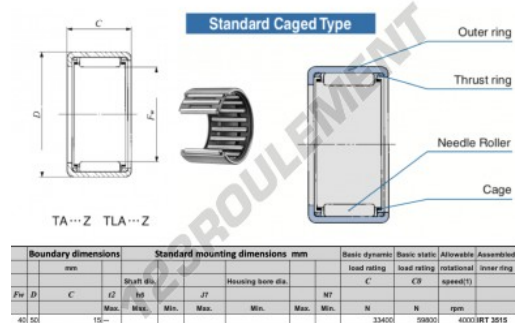

Douille à aiguilles YT4015-IKO - YT4015-IKO

<https://www.123roulement.be/roulement-palier/roulement-aiguilles/douille/yt4015-iko>

CARACTÉRISTIQUES PRODUIT

Marque	IKO
N° Ean13	3616060599780
Diam. intérieur	40 mm
Diam. extérieur	50 mm
Epaisseur	15 mm
Vitesse limite	4000 rpm
Charge dynamique	33.4 kN
Charge statique	59.8 kN
Conditionnement	1